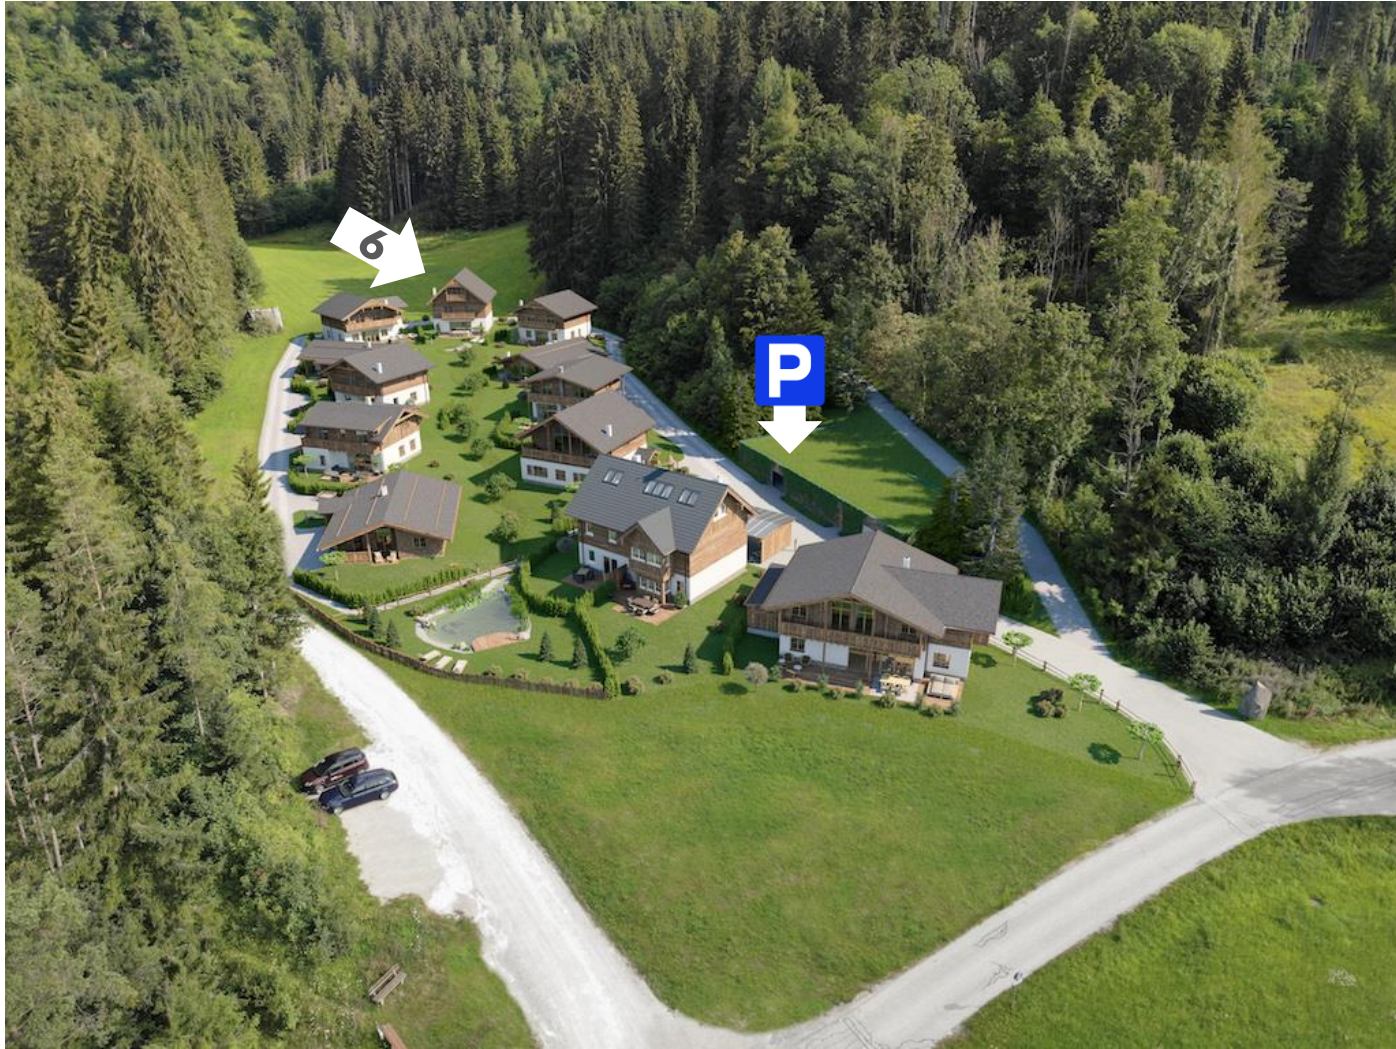

# Oostenrijk ,Steiermark .

Ramsau am Dachstein

**Stalom Kart**

Haus-Aich-Gössenberg

Hauser Kaibling

**Downhill Disc Golf**

Donnersbachwald

Grimming-Donnersbachtal

Riesner

**Kids treasure hunt with the "Krispini ghost"**

**Zwemmeren en zwembaden**

**Minigolf en pit-pat**

5 4.28 km

3:00 h

Ramsau am Dachstein

eenvoudig